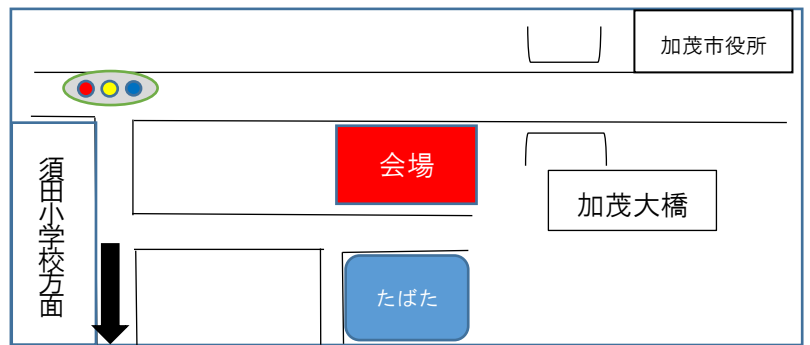

駐車場:須田小学校、須田コミュニティーセンター

※駐車可能時間 16:00 からお使いください

~プログラム~

- ・加茂ヒマワリスプロジェクトの活動紹介
- ・笛人 本宮宏美コンサート ※終了後、記念撮影
- ・短冊に願いを書いてひまわりにつける

※コンサート中の撮影・録画、終了後の撮影はご遠慮ください。

※ふるさとコンサートチケット販売、CD 販売行います。

~加茂ヒマワリスプロジェクト~

「ひまわり」を栽培し、その種を加茂山公園リス園で飼育されているリスのえさとして有効活用してもらい、様々な企画を通して加茂を元気にしていこうというプロジェクト。

新潟経営大学伊部ゼミは2010年から継続しています。

主催・連絡先:新潟経営大学伊部ゼミ TEL:0256-53-3000(代)

公式 Twitter:@himawaris2023 公式 Instagram:@himawaris2023